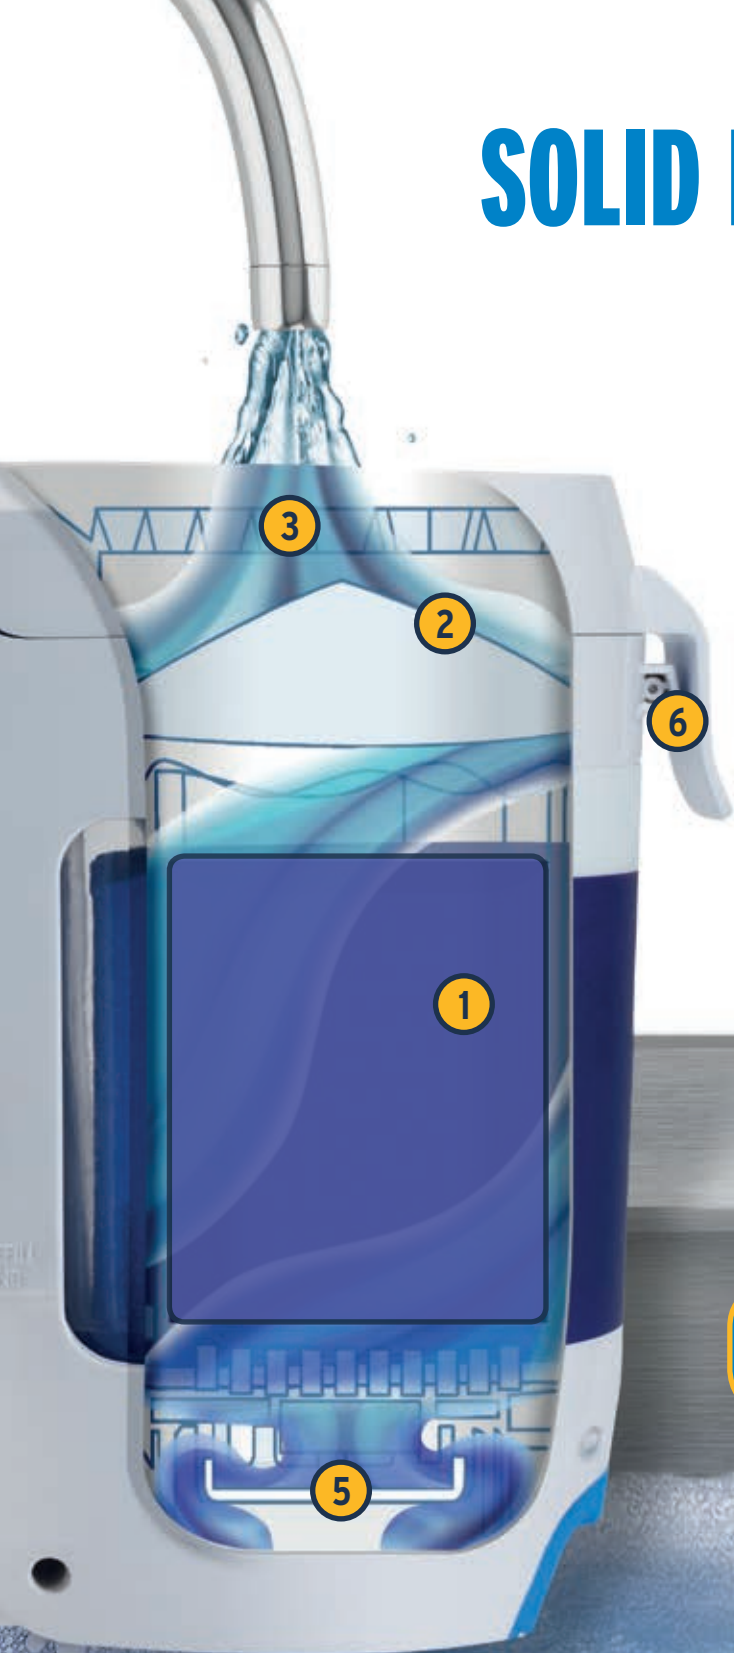

# SOLID MOBILE DISPENSER

- 1 Prodotti solidi**  
Il dispenser garantisce il corretto dosaggio della soluzione, per ottenere le prestazioni migliori
- 2 Deviatore di dosaggio**  
Gestisce in modo ottimale il flusso dell'acqua per un dosaggio accurato
- 3 Coperchio antischizzo**  
Riempie i lavelli in modo efficiente senza schizzi
- 4 Aggancio antiscivolo**  
Si sgancia e aggancia facilmente al lavello
- 5 Vaschetta raccogliacqua**  
Raccoglie l'acqua in eccesso dopo l'uso
- 6 Dispenser chiuso**  
Per evitare le perdite di detergente